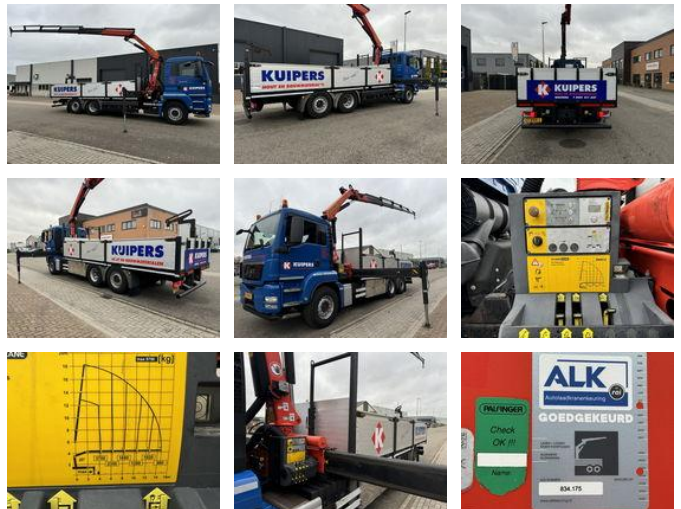

## MAN TGS 26.320 Palfinger PK18002, 5 x Hyd, EURO VI

### Allgemeine Merkmale

Marke	MAN
Model	TGS 26.320
Unterkategorie	Kranwagen
Nummernschild	01-BNR-3
Kilometerstand	383.253km
Baujahr	2013
Datum der Erstzulassung	12-03-2013
Zustand	Gebraucht
Allgemeinzustand	Sehr gut
Kraftstoff	Diesel
Emissionsklasse	Euro 6
Referenz	TT10893

# MAN TGS 26.320 Palfinger PK18002, 5 x Hyd, EURO VI