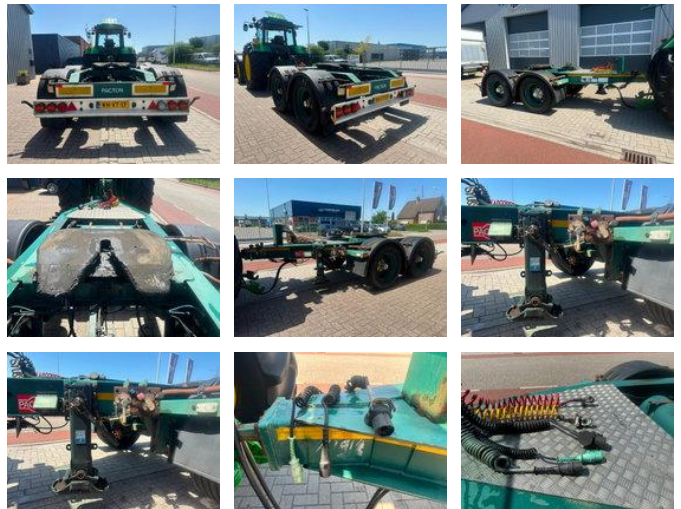

Pacton DXX.218 DXX.218

Allgemeine Merkmale

Marke	Pacton
Unterkategorie	Dolly Anhänger
Kennzeichen	WN-VT-17
Baujahr	2004
Datum der Erstzulassung	07-07-2004
Zustand	Gebraucht
Allgemeiner Zustand	Gut
Referenz	TT11116

Eigenschaften

Ledig gewicht	2.380kg
Belastbarkeit	15.620kg
Zulässiges Gesamtgewicht	18.000kg
Länge	486cm
Breite	245cm
Seriennummer	XLDDXX21800049977

Pacton DXX.218 DXX.218

Technische Spezifikationen

Anzahl der Achsen

2

Beschreibung

Für weitere Fotos siehe: <https://www.thomastrucks.nl> Warum kaufen Sie bei Thomas Trucks? Diese Wahl ist einfach. Thomas Trucks ist eines der weltweit unabhängigen Handelsunternehmen im Bereich Nutzfahrzeuge. Hier können Sie aus einem ständig wechselnden Bestand an gebrauchten LKW, Traktoren, Anhängern und Anhängern wählen. Unser Angebot umfasst alle europäischen Marken, Baujahre und Preisklassen. Hier finden Sie immer ein gutes Fahrzeug zum richtigen Preis! Thomas Trucks hat immer: - Wettbewerbsfähige Preise - Guter Service - Geräumiger, schnell wechselnder Lagerbestand - Bekannte Qualität - Ordentliches Geschäft - Wir sprechen viele Sprachen - Begleitung Eingabe und Transport - (Export) Nummernschild schnell arrangiert - Professionelle technische Dienstleistungen - Und mehr. Besuchen Sie die Website: www.thomastrucks.nl und sehen Sie sich unser komplettes Angebot und wettbewerbsfähige Angebote an Wir sind 6 Tage die Woche geöffnet. Brauchen Sie Hilfe beim Export, Import oder Versand Ihres Fahrzeugs? Kontaktieren Sie unser Verkaufsteam. Es ist auch möglich, Ihr aktuelles Fahrzeug an uns zu verkaufen. Wir tun unser Bestes, um die Daten so genau wie möglich anzuzeigen, jedoch können aus diesen Daten keine Rechte abgeleitet werden Wir können auch eine Finanzierung für Sie in den Niederlanden arrangieren.