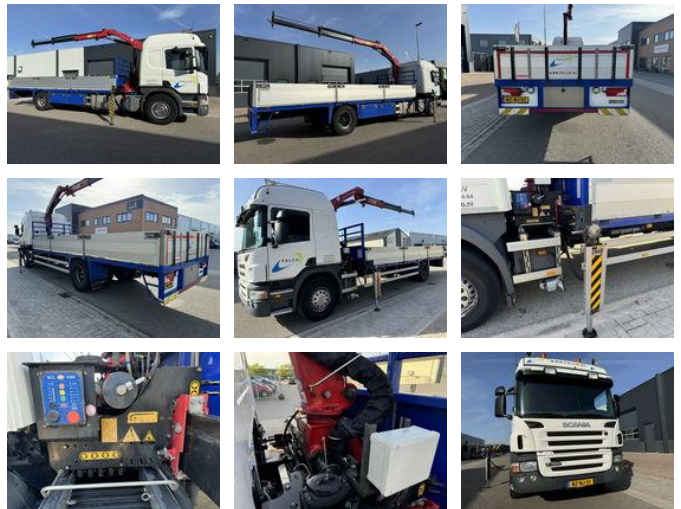

## Scania P320 HMF 835 2 x Hydraulik, Remote

### Allgemeine Merkmale

Marke	Scania
Model	P320
Unterkategorie	Kranwagen
Nummernschild	BZ-NJ-01
Kilometerstand	520.000km
Baujahr	2011
Datum der Erstzulassung	17-10-2011
Zustand	Gebraucht
Allgemeinzustand	Sehr gut
Kraftstoff	Diesel
Emissionsklasse	Euro 5
Referenz	TT10886

# Scania P320 HMF 835 2 x Hydraulik, Remote

## Beschreibung

Kran Tap-Länge: 7 m Anzahl der hydraulischen Auszüge: 2 Fernbedienung: ✓ Lasthaken: ✓ Kapazität Kilo: 2950 kg = Weitere Informationen = Konstruktionsjahr: 2011 Motormarke: Scania = Firmeninformationen = Für weitere Fotos siehe: <https://www.thomastrucks.nl> Warum kaufen Sie bei Thomas Trucks? Diese Wahl ist einfach. Thomas Trucks ist eines der weltweit unabhängigen Handelsunternehmen im Bereich Nutzfahrzeuge. Hier können Sie aus einem ständig wechselnden Bestand an gebrauchten LKW, Traktoren, Anhängern und Anhängern wählen. Unser Angebot umfasst alle europäischen Marken, Baujahre und Preisklassen. Hier finden Sie immer ein gutes Fahrzeug zum richtigen Preis! Thomas Trucks hat immer: - Wettbewerbsfähige Preise - Guter Service - Geräumiger, schnell wechselnder Lagerbestand - Bekannte Qualität - Ordentliches Geschäft - Wir sprechen viele Sprachen - Begleitung Eingabe und Transport - (Export) Nummernschild schnell arrangiert - Professionelle technische Dienstleistungen - Und mehr. Besuchen Sie die Website: [www.thomastrucks.nl](http://www.thomastrucks.nl) und sehen Sie sich unser komplettes Angebot und wettbewerbsfähige Angebote an Wir sind 6 Tage die Woche geöffnet. Brauchen Sie Hilfe beim Export, Import oder Versand Ihres Fahrzeugs? Kontaktieren Sie unser Verkaufsteam. Es ist auch möglich, Ihr aktuelles Fahrzeug an uns zu verkaufen. Wir tun unser Bestes, um die Daten so genau wie möglich anzuzeigen, jedoch können aus diesen Daten keine Rechte abgeleitet werden Wir können auch eine Finanzierung für Sie in den Niederlanden arrangieren.