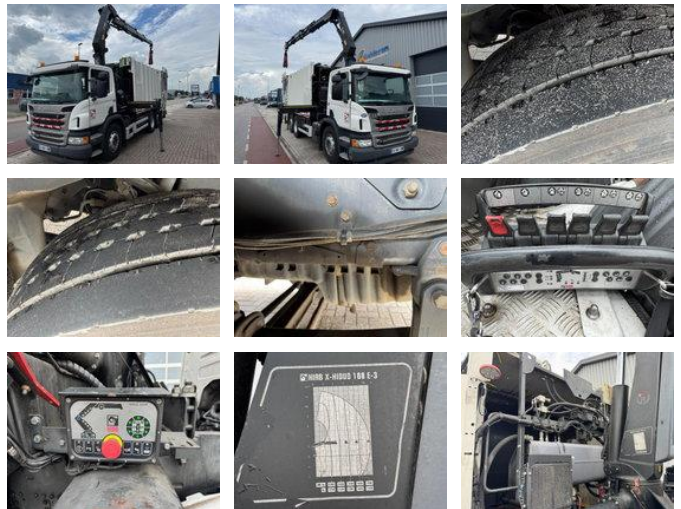

## Scania P360 6x2, HIAB 188 E-3, Chassis / Fahrgestell

### Allgemeine Merkmale

Marke	Scania
Modell	P360
Unterkategorie	Kranwagen
Zählerstand	477.000km
Baujahr	2015
Datum der Erstzulassung	05-11-2015
Farbe	Witz
Zustand	Gebraucht
Allgemeiner Zustand	Gut
Kraftstoff	Diesel
Emissionsklasse	Euro 6
Referenz	TT11995-A

## Beschreibung

Struktur Baujahr: 2015 Kran Anzahl der hydraulischen Auszüge: 3 Anzahl Stützbeine: 4 Anzahl der Zusatzfunktionen: 2 Fernbedienung: ✓ Rotator: ✓ Die Konstruktion: SEMAT, hat einen Kurzschluss in der Verkabelung. = Weitere Informationen = Motormarke: Scania = Firmeninformationen = Für weitere Fotos siehe: <https://www.thomastrucks.nl> Warum kaufen Sie bei Thomas Trucks? Diese Wahl ist einfach. Thomas Trucks ist eines der weltweit unabhängigen Handelsunternehmen im Bereich Nutzfahrzeuge. Hier können Sie aus einem ständig wechselnden Bestand an gebrauchten LKW, Traktoren, Anhängern und Anhängern wählen. Unser Angebot umfasst alle europäischen Marken, Baujahre und Preisklassen. Hier finden Sie immer ein gutes Fahrzeug zum richtigen Preis! Thomas Trucks hat immer: - Wettbewerbsfähige Preise - Guter Service - Geräumiger, schnell wechselnder Lagerbestand - Bekannte Qualität - Ordentliches Geschäft - Wir sprechen viele Sprachen - Begleitung Eingabe und Transport - (Export) Nummernschild schnell arrangiert - Professionelle technische Dienstleistungen - Und mehr. Besuchen Sie die Website: [www.thomastrucks.nl](http://www.thomastrucks.nl) und sehen Sie sich unser komplettes Angebot und wettbewerbsfähige Angebote an Wir sind 6 Tage die Woche geöffnet. Brauchen Sie Hilfe beim Export, Import oder Versand Ihres Fahrzeugs? Kontaktieren Sie unser Verkaufsteam. Es ist auch möglich, Ihr aktuelles Fahrzeug an uns zu verkaufen. Wir tun unser Bestes, um die Daten so genau wie möglich anzuzeigen, jedoch können aus diesen Daten keine Rechte abgeleitet werden Wir können auch eine Finanzierung für Sie in den Niederlanden arrangieren.