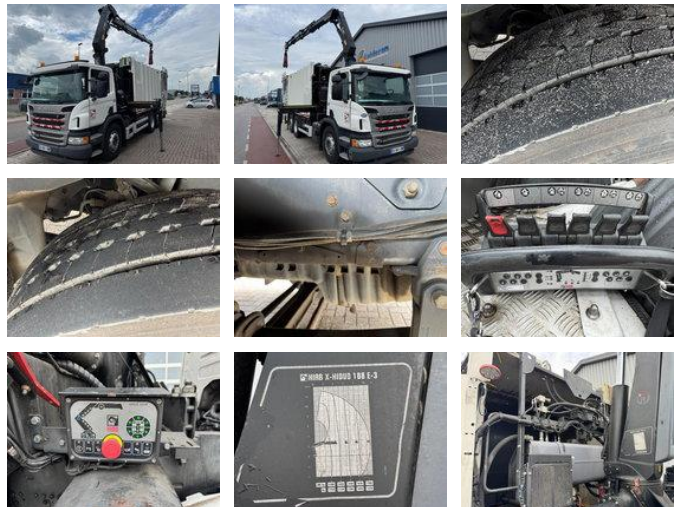

Scania P360 6x2, HIAB 188 E-3, Chassis / Fahrgestell

Allgemeine Merkmale

Marke	Scania
Model	P360
Unterkategorie	Kranwagen
Kilometerstand	477.000km
Baujahr	2015
Datum der Erstzulassung	05-11-2015
Farbe	Weiß
Zustand	Gebraucht
Allgemeinzustand	Gut
Kraftstoff	Diesel
Emissionsklasse	Euro 6
Referenz	TT11995-A

Eigenschaften

Leergewicht	17.815kg
Tragfähigkeit	9.185kg
GVW	27.000kg
Länge	975cm
Breite	253cm
Kabine	Nein