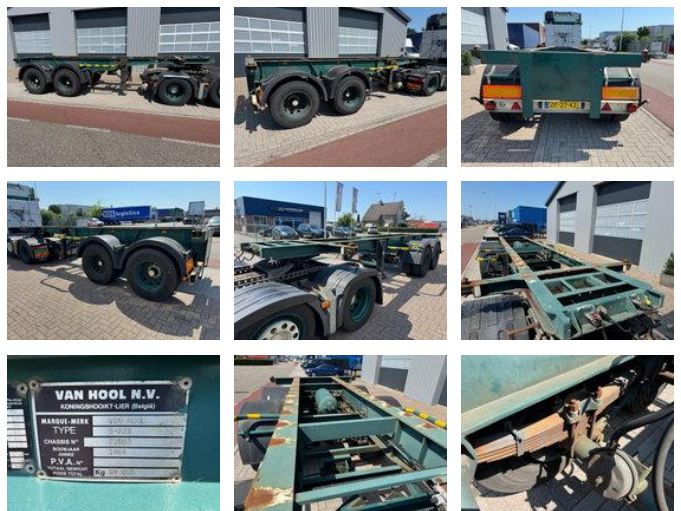

## Van Hool 20 Ft Container Chassis, Full Steel, Perfect Condi 20 Ft Container Chassis, Full Steel, Perfect Condition, 8 Tyers

### Allgemeine Merkmale

Marke	Van Hool
Unterkategorie	Container-Fahrgestell
Containersystem	other
Kennzeichen	OF-27-42
Baujahr	1982
Datum der Erstzulassung	26-07-1984
Zustand	Gebraucht
Allgemeiner Zustand	Sehr gut
Referenz	TT11122

### Eigenschaften

Ledig gewicht	3.540kg
Belastbarkeit	24.460kg
Zulässiges Gesamtgewicht	28.000kg
Länge	710cm
Breite	246cm

# Van Hool 20 Ft Container Chassis, Full Steel, Perfect Condi 20 Ft Container Chassis, Full Steel, Perfect Condition, 8 Tyers