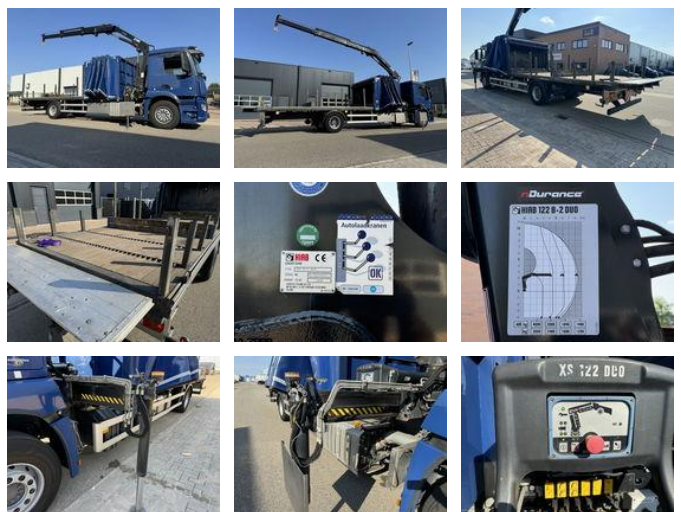

Mercedes-Benz Antos 2036 HIAB 122 - B-2 Duo, RTS Plane Curtain

Algemene kenmerken

Merk	Mercedes-Benz
Model	Antos
Subcategorie	Kraanwagen
Tellerstand	434.688km
Bouwjaar	2016
Datum eerste registratie	11-07-2016
Conditie	Gebruikt
Algemene staat	Erg goed
Brandstof	Diesel
Emissieklasse	Euro 6
Referentie	TT10877

Eigenschappen

Ledig gewicht	12.535kg
Laadvermogen	6.965kg
Max. gewicht	19.500kg
Lengte	1.090cm
Breedte	255cm

Cabine

crew_cabregularAntos

Cilinder inhoud

10.677cc

Mercedes-Benz Antos 2036 HIAB 122 - B-2 Duo, RTS Plane Curtain

Technische specificaties

Aantal assen	2
Asconfiguratie	4x2
Transmissie	Automaat
Vermogen	360hp

Omschrijving

= Aanvullende opties en accessoires = - Airbags - Audiobediening op het stuurwiel - Bluetooth - Boordcomputer - Bumpers in carrosseriekleur - Centrale deurvergrendeling afstandbediend - Elektrische spiegels - Elektrisch verstelbare buitenspiegels - Lane Departure Warning - Radio Bluetooth - Rong gaten - Rongpotten in Vloer (Zweedse Rongen) - Schijfremmen - Sper - Stoelverwarming - Stuurbekrachtiging - Stuur in hoogte verstelbaar - Super Single Banden - Werklamp(en) = Bijzonderheden = Kraan Aantal hydraulische uitschuif: 2 Aantal afstempel: 2 Lasthaak: ✓ Capaciteit kilo: 4000 kg = Meer informatie = Constructiejaar: 2016 Merk motor: Mercedes-Benz = Bedrijfsinformatie = Voor meerdere Foto's zie: <https://www.thomastrucks.nl>