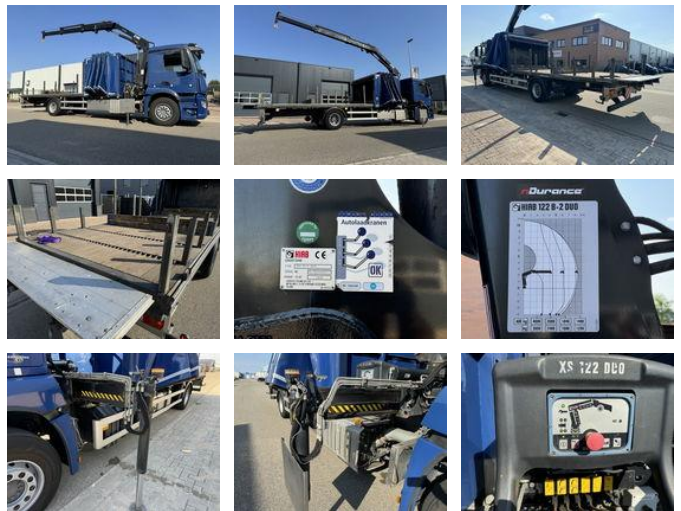

Mercedes-Benz Antos 2036 HIAB 122 - B-2 Duo, RTS Plane Curtain

Algemene kenmerken

Merk	Mercedes-Benz
Model	Antos
Subcategorie	Kraanwagen
Tellerstand	434.688km
Bouwjaar	2016
Datum eerste registratie	11-07-2016
Conditie	Gebruikt
Algemene staat	Erg goed
Brandstof	Diesel
Emissieklasse	Euro 6
Referentie	TT10877

Eigenschappen

Ledig gewicht	12.535kg
Laadvermogen	6.965kg
Max. gewicht	19.500kg
Lengte	1.090cm
Breedte	255cm

Cabine

crew_cabregularAntos

Cilinder inhoud

10.677cc

Mercedes-Benz Antos 2036 HIAB 122 - B-2 Duo, RTS Plane Curtain

Technische specificaties

Aantal assen	2
Asconfiguratie	4x2
Transmissie	Automaat
Vermogen	360hp

Omschrijving

= Aanvullende opties en accessoires = - Airbags - Audiobediening op het stuurwiel - Bluetooth - Boordcomputer - Bumpers in carrosseriekleur - Centrale deurvergrendeling afstandbediend - Elektrische spiegels - Elektrisch verstelbare buitenspiegels - Lane Departure Warning - Radio Bluetooth - Rong gaten - Rongpotten in Vloer (Zweedse Rongen) - Schijfremmen - Sper - Stoelverwarming - Stuurbekrachtiging - Stuur in hoogte verstelbaar - Super Single Banden - Werklamp(en) = Bijzonderheden = Kraan Aantal hydraulische uitschuif: 2 Aantal afstempel: 2 Lasthaak: ✓ Capaciteit kilo: 4000 kg = Meer informatie = Constructiejaar: 2016 Merk motor: Mercedes-Benz = Bedrijfsinformatie = Voor meerdere Foto's zie: <https://www.thomastrucks.nl>