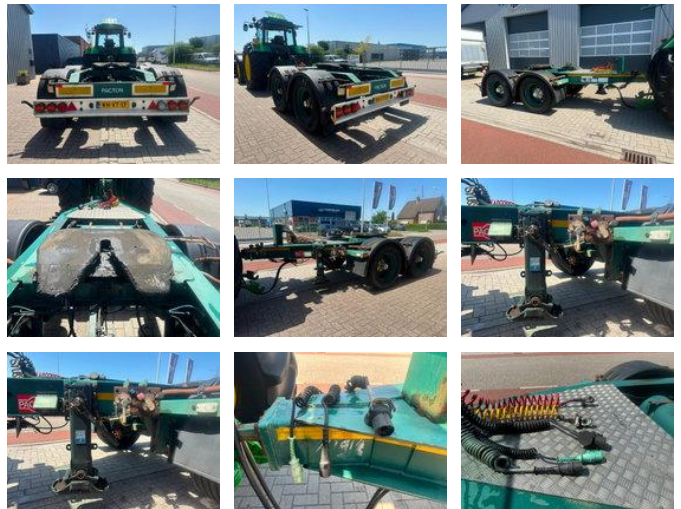

Pacton DXX.218 DXX.218

Algemene kenmerken

Merk	Pacton
Subcategorie	Dolly
Kentekenplaat	WN-VT-17
Bouwjaar	2004
Datum eerste registratie	07-07-2004
Conditie	Gebruikt
Algemene staat	Goed
Referentie	TT11116

Eigenschappen

Ledig gewicht	2.380kg
Laadvermogen	15.620kg
GVW	18.000kg
Lengte	486cm
Breedte	245cm
Serienummer	XLDDXX21800049977

Pacton DXX.218 DXX.218

Technische specificaties

Aantal assen

2

Omschrijving

Voor meerdere Foto's zie: <https://www.thomatrucks.nl> Waarom u bij Thomas Trucks koopt? Die keus is simpel. Thomas Trucks is wereldwijd een van de onafhankelijke handelsondernemingen op het gebied van gebruikte bedrijfsvoertuigen. Hier kiest u uit een steeds wisselende voorraad van tweedehands vrachtwagens, trekkers, opleggers en aanhangwagens. Ons aanbod omvat alle Europese merken, bouwjaren en prijsklassen. Hier vindt u altijd een goed voertuig voor de juiste prijs! Thomas Trucks heeft altijd: - Scherpe prijzen - Goede service - Ruime, snel wisselende voorraad - Gekende kwaliteit - Fatsoenlijk koopmanschap - Wij spreken vele talen - Begeleiding invoer en transport - (Export)kenteken snel geregeld - Vakkundige technische dienstverlening - En meer. Bezoek de website: www.thomatrucks.nl en bekijk ons complete aanbod en scherpe aanbiedingen We zijn 6 dagen per week geopend. Heeft u hulp nodig bij het exporteren, importeren, of verschepen van uw voertuig? Neem contact op met ons sales team. Uw huidig voertuig aan ons verkopen is ook mogelijk. Wij doen ons best om de gegevens zo accuraat mogelijk weer te geven toch kunnen er geen rechten ontleent worden aan deze gegevens Ook kunnen wij voor u de financiering regelen binnen Nederland.