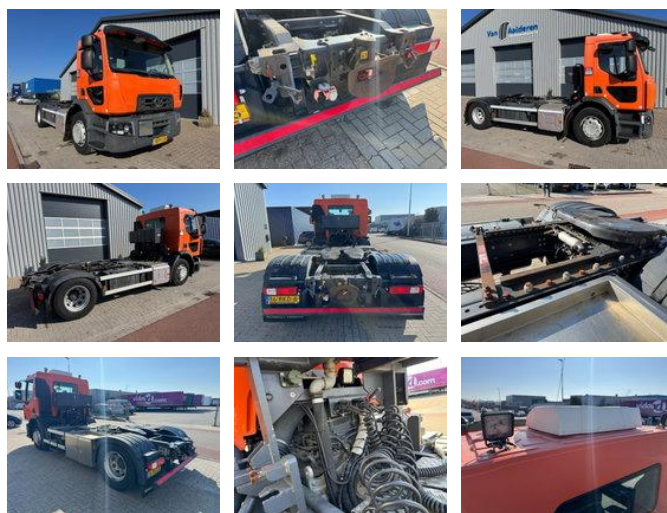

Renault D D-Wide, Vrachtwagen / Trekker Registratie, Vangmuil, Schuifschotel

Algemene kenmerken

Merk	Renault
Model	D
Subcategorie	Standaard trekker
Kentekenplaat	16-BKD-6
Tellerstand	86.238km
Bouwjaar	2017
Datum eerste registratie	08-11-2017
Kleur	Oranje
Conditie	Gebruikt
Algemene staat	Erg goed
Brandstof	Diesel
Emissieklasse	Euro 6
Referentie	TT11087

Eigenschappen

Ledig gewicht	7.505kg
Laadvermogen	11.995kg
GVW	19.500kg
Lengte	637cm
Breedte	255cm

Cabine

Nee

Renault D D-Wide, Vrachtwagen / Trekker Registratie, Vangmuil, Schuifschotel

Technische specificaties