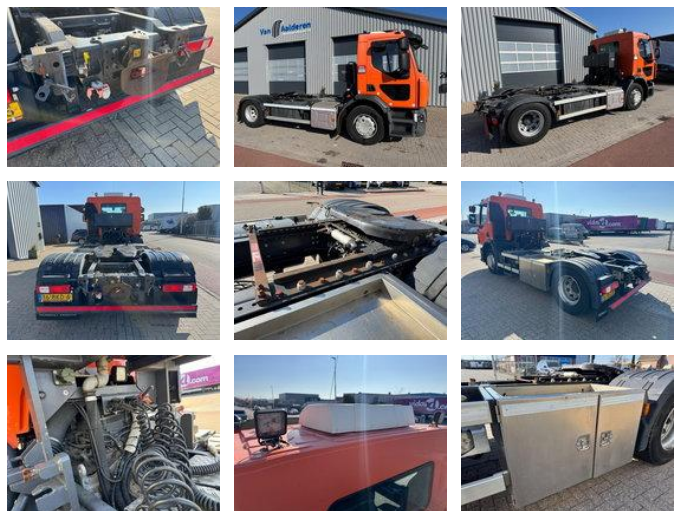

Renault D D-Wide, Vrachtwagen / Trekker Registratie, Vangmuil, Schuifschotel

Algemene kenmerken

Merk	Renault
Model	D
Subcategorie	Standaard trekker
Kentekenplaat	16-BKD-6
Tellerstand	86.238km
Bouwjaar	2017
Datum eerste registratie	08-11-2017
Kleur	Oranje
Conditie	Gebruikt
Algemene staat	Erg goed
Brandstof	Diesel
Emissieklasse	Euro 6
Referentie	TT11087