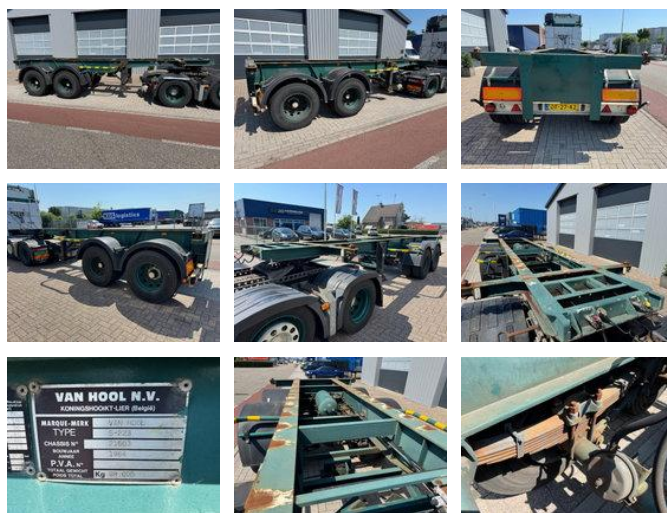

Van Hool 20 Ft Container Chassis, Full Steel, Perfect Condi 20 Ft Container Chassis, Full Steel, Perfect Condition, 8 Tyers

Algemene kenmerken

Merk	Van Hool
Subcategorie	Container chassis
Containersysteem	other
Kentekenplaat	OF-27-42
Bouwjaar	1982
Datum eerste registratie	26-07-1984
Conditie	Gebruikt
Algemene staat	Erg goed
Referentie	TT11122

Eigenschappen

Ledig gewicht	3.540kg
Laadvermogen	24.460kg
GVW	28.000kg
Lengte	710cm
Breedte	246cm

Van Hool 20 Ft Container Chassis, Full Steel, Perfect Condi 20 Ft Container Chassis, Full Steel, Perfect Condition, 8 Tyers

Technische specificaties

Aantal assen

2

Omschrijving

= Aanvullende opties en accessoires = - 20 Ft Twist-Lock - Trommelremmen = Bedrijfsinformatie = Voor meerdere Foto's zie: <https://www.thomastrucks.nl> Waarom u bij Thomas Trucks koopt? Die keus is simpel. Thomas Trucks is wereldwijd een van de onafhankelijke handelsondernemingen op het gebied van gebruikte bedrijfsvoertuigen. Hier kiest u uit een steeds wisselende voorraad van tweedehands vrachtwagens, trekkers, opleggers en aanhangwagens. Ons aanbod omvat alle Europese merken, bouwjaren en prijsklassen. Hier vindt u altijd een goed voertuig voor de juiste prijs! Thomas Trucks heeft altijd: - Scherpe prijzen - Goede service - Ruime, snel wisselende voorraad - Gekende kwaliteit - Fatsoenlijk koopmanschap - Wij spreken vele talen - Begeleiding invoer en transport - (Export)kenteken snel geregeld - Vakkundige technische dienstverlening - En meer. Bezoek de website: www.thomastrucks.nl en bekijk ons complete aanbod en scherpe aanbiedingen We zijn 6 dagen per week geopend. Heeft u hulp nodig bij het exporteren, importeren, of vershippen van uw voertuig? Neem contact op met ons sales team. Uw huidig voertuig aan ons verkopen is ook mogelijk. Wij doen ons best om de gegevens zo accuraat mogelijk weer te geven toch kunnen er geen rechten ontleent worden aan deze gegevens Ook kunnen wij voor u de financiering regelen binnen Nederland.