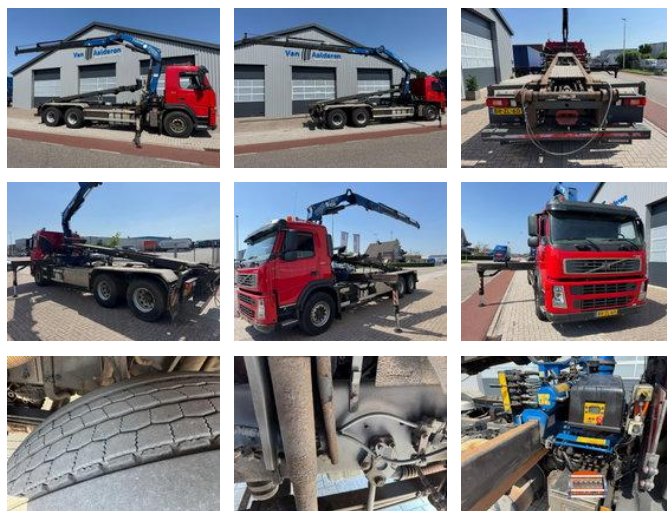

Volvo FM 400 6x2 Fassi F230 XP , NCH 2425 V

Algemene kenmerken

Merk	Volvo
Model	FM 400
Subcategorie	Kraanwagen
Kentekenplaat	BR-ZL-60
Tellerstand	561.000km
Bouwjaar	2006
Datum eerste registratie	04-05-2006
Kleur	Rood
Conditie	Gebruikt
Algemene staat	Erg goed
Brandstof	Diesel
Emissieklasse	Euro 3
Referentie	TT11136

Eigenschappen

Ledig gewicht	14.340kg
Laadvermogen	12.660kg
GVW	27.000kg
Lengte	908cm
Breedte	255cm
Cabine	Nee

Cilinder inhoud

12.780cc

Volvo FM 400 6x2 Fassi F230 XP , NCH 2425 V

Technische specificaties

Aantal assen	3
Asconfiguratie	6x2
Transmissie	Automaat
Vermogen	400hp